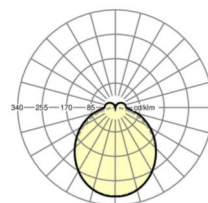

электротехника

Балласт	Электронный драйвер (1 штука)
Мощность системы	53W
сетевое напряжение	230V/50Hz
класс энергосбережения/Источник света	D

Оптика

Оснастка	LED, цветопередача/оттенок света CRI ≥ 80 / 4000K
Допуск для координаты цветности (MacAdam)	3SDCM
Номинальный световой поток	7666lm
Срок службы LED	50000h L80/B10 (Tq 35°C)
светоотдача светильников	144lm/W
Угол излучения	115° (C0) / 110° (C90)
UGR поп./вдоль	26.5 / 25.9

Механика

цвет корпуса	черный RAL 9005
размеры (LxWxH/DxH)	1531mm x 55mm x 37mm
вес (нетто)	2kg
Вид монтажа	сборка трековых систем, световая структура

DEEP-LINK

<https://www.regiolux.de/ru/article/19475004034>

Ссылка	LED 8000lm 840
ηLB	100 %
Φ ↓/↑	90 % / 10 %
UGR поп./вдоль	26.5 / 25.9

размеры

L	1531 mm	Длина
B	55 mm	Ширина
H	37 mm	Высота