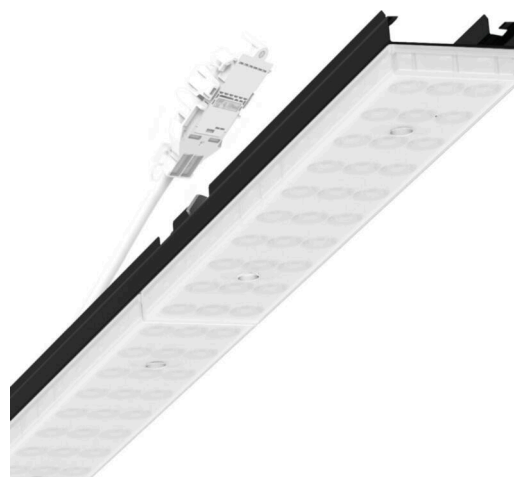

прибородержатель переменный - Individual.Lens.Optic с матированием - прямой и отраженный рассеянный свет - без видимых стыков

Ламподержатель из оцинкованного стального профиля, поверхность покрыта лаком на полиэфирной смоле. Крепление без инструментов с нажимными затворами, встроенными в конструкцию, обеспечивают защиту от кражи и взлома. В несущей трековой шине позиционируется по-разному. Цвет корпуса черный RAL 9005; Прямой/отраженный рассеянный свет через линзу «Individual.Lens.Optic» из матированного пластика ПММА. Оптика отдельных линз делает сборку и установку предельно удобными, плоскость легко чистится. Тройные ряды из отдельных линз и лампо-/прибородержатели, идеально согласованные между собой, обеспечивают цельный вид без стыков и неравномерностей. Подключение к электросети через присоединительный провод длиной 1 м для свободного позиционирования прибородержателя в световой полосе и 3-полюсную втычную деталь для быстрой сборки со свободным выбором фаз. Сменные блоки, позволяющие легко модернизировать освещение, существенно продлевают срок службы всей осветительной установки.

электротехника

Балласт	Электронный драйвер (1 штука)
Мощность системы	53W
сетевое напряжение	230V/50Hz
класс энергосбережения/Источник света	D

Оптика

Оснастка	LED, цветопередача/оттенок света CRI ≥ 80 / 4000K
Допуск для координаты цветности (MacAdam)	3SDCM
Номинальный световой поток	7666lm
Срок службы LED	50000h L80/B10 (Tq 35°C)
светоотдача светильников	144lm/W
Угол излучения	115° (C0) / 110° (C90)
UGR поп./вдоль	26.5 / 25.9

Механика

цвет корпуса	черный RAL 9005
размеры (LxWxH/DxH)	1531mm x 55mm x 37mm
вес (нетто)	2kg
Вид монтажа	сборка трековых систем, световая структура

DEEP-LINK

<https://www.regiolux.de/ru/article/19475004034>

Ссылка	LED 8000lm 840
ηLB	100 %
Φ ↓/↑	90 % / 10 %
UGR поп./вдоль	26.5 / 25.9

размеры

L	1531 mm	Длина
B	55 mm	Ширина
H	37 mm	Высота